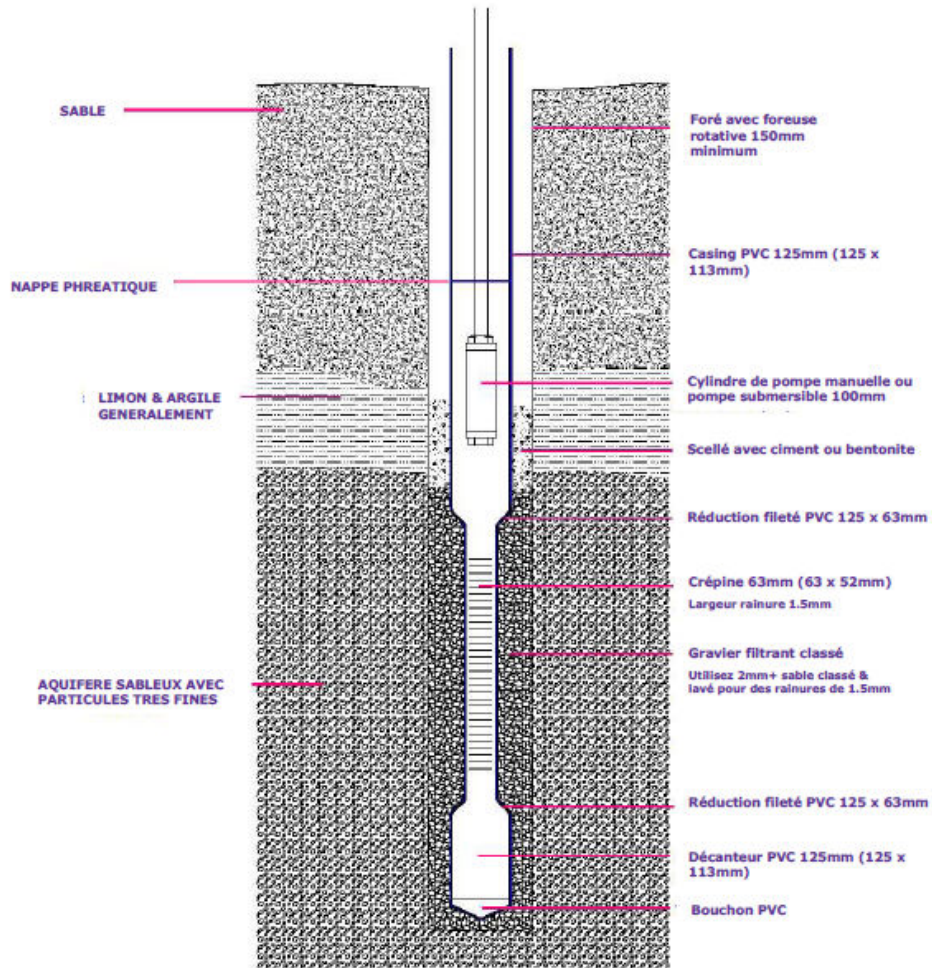

Crépine à diamètre réduit pour sable fin lorsqu'un gravier filtrant est nécessaire

BushProof